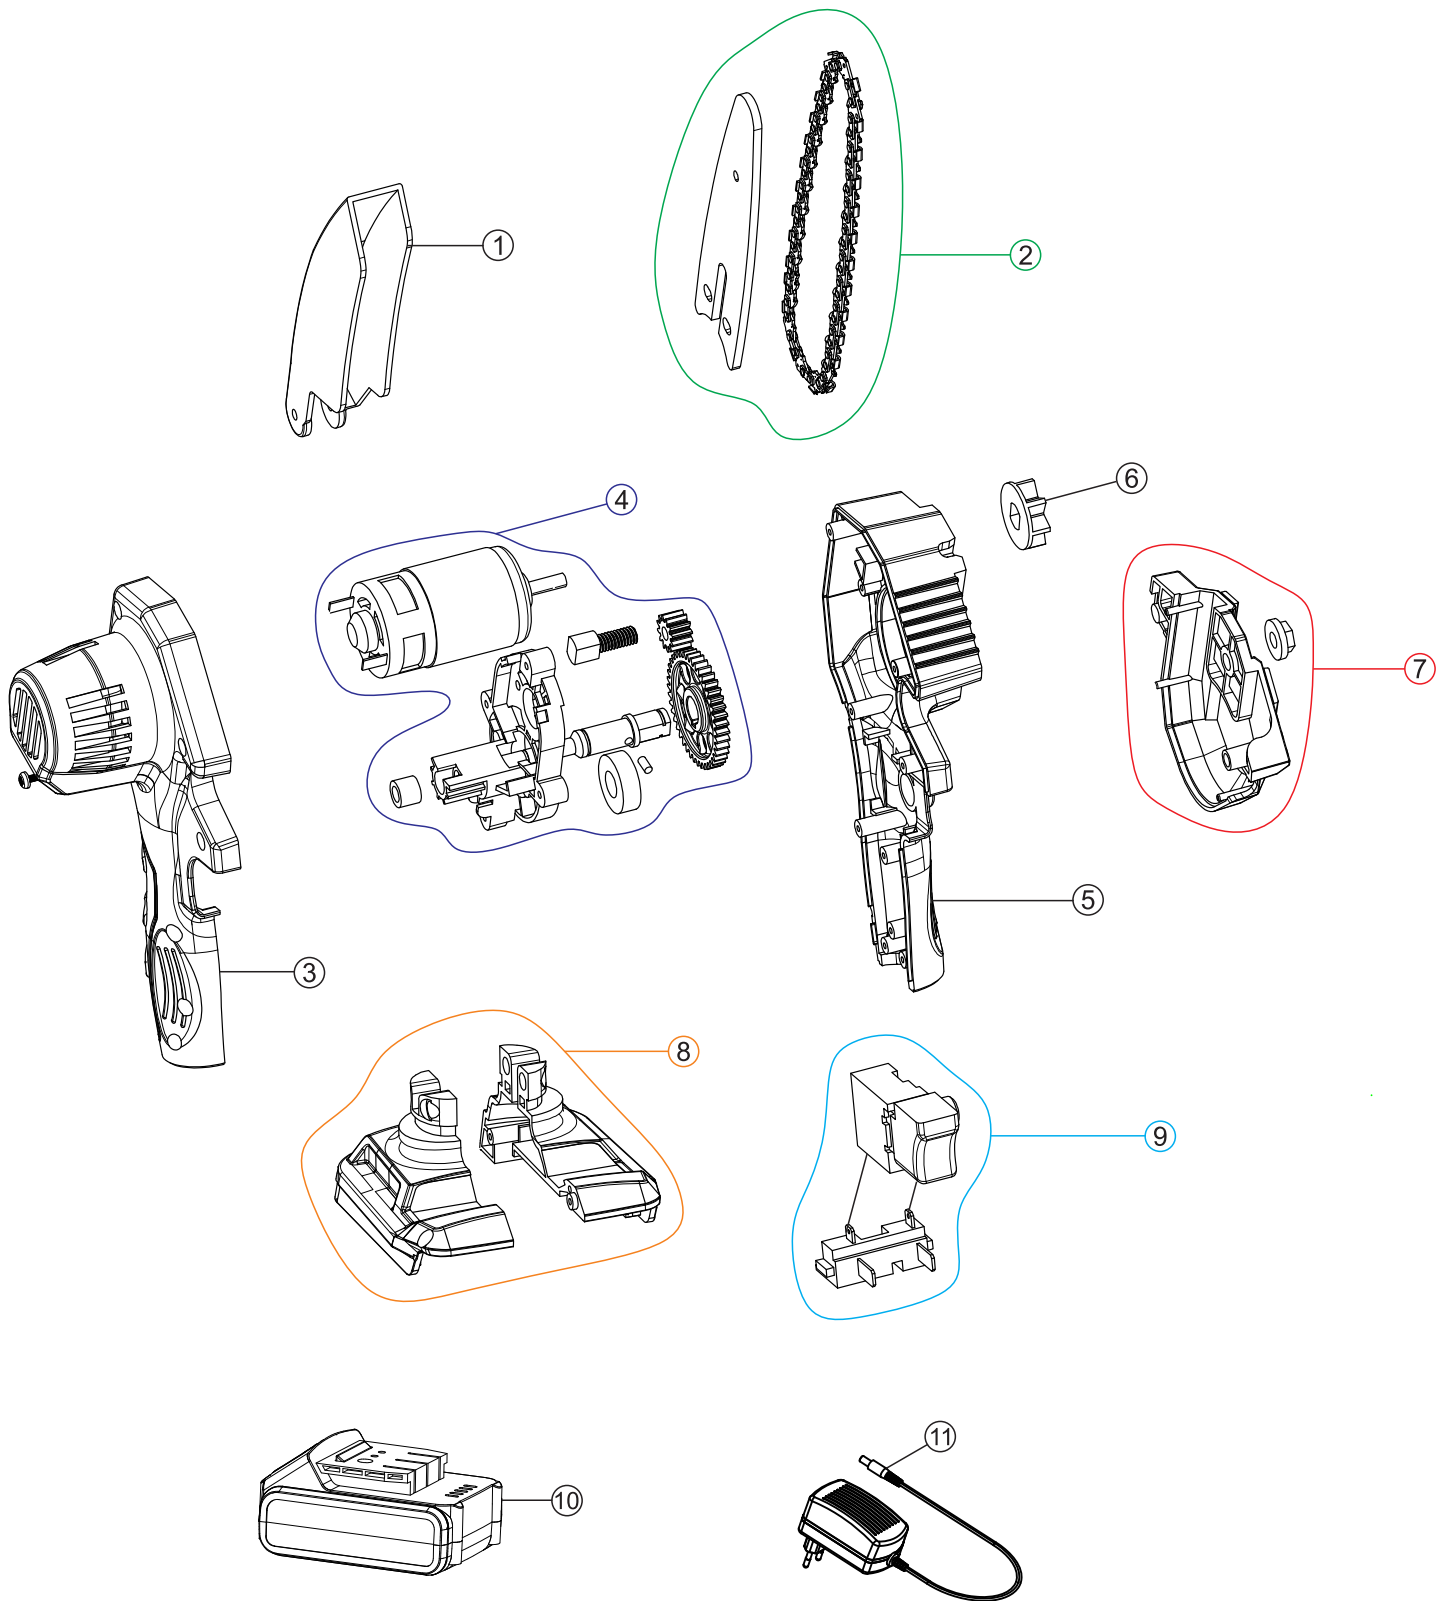

Wap

CATÁLOGO DE PEÇAS PARA REPOSIÇÃO

Modelo: S01

Modelo: S02

MOTOSSERRA SABRE 6 K21 S01 / S02

Vista Explodida

Lista de Peças

POS	CÓDIGO	DESCRIÇÃO	QUANT.	FOTO
1	FW009765	PROTETOR DA SERRA	1	
2	FW009767	Sabre 6" com corrente 1/4	1	
3	FW009764	CARENAGEM DIREITA (CINZA)	1	
	FW010070	CARENAGEM DIREITA (AMARELO)		
4	FW009768	KIT MOTOR COM ENGRENAGEM	1	
5	FW009763	CARENAGEM ESQUERDA (CINZA)	1	
	FW010071	CARENAGEM ESQUERDA (AMARELO)		
6	FW009771	PORCA DENTADA	1	
7	FW009766	TAMPA DA PORCA DENTADA	1	

Lista de Peças

POS	CÓDIGO	DESCRIÇÃO	QUANT.	FOTO
8	FW009769	BASE (CINZA)	1	
	FW010072	BASE (AMARELO)		
9	FW009770	KIT INTERRUPTOR (AMARELO)	1	
	FW010073	KIT INTERRUPTOR (PRETO)		
10	FW009465A	BATERIA 2000 mAh	1	
11	FW009730	CARREGADOR 110-220V 0,4A	1	
*	FW009486	CX WAP MOTOSERRA SABRE 5 K21 S02	1	-
*	FW009487	MANUAL DE INSTR WAP MOTOSERRA SABRE 5 K21 S02	1	-
*	FW009504	CX WAP MOTOSERRA SABRE 6 K21 S01	1	-
*	FW009503	MANUAL DE INSTR WAP MOTOSERRA SABRE K21 S01	1	-